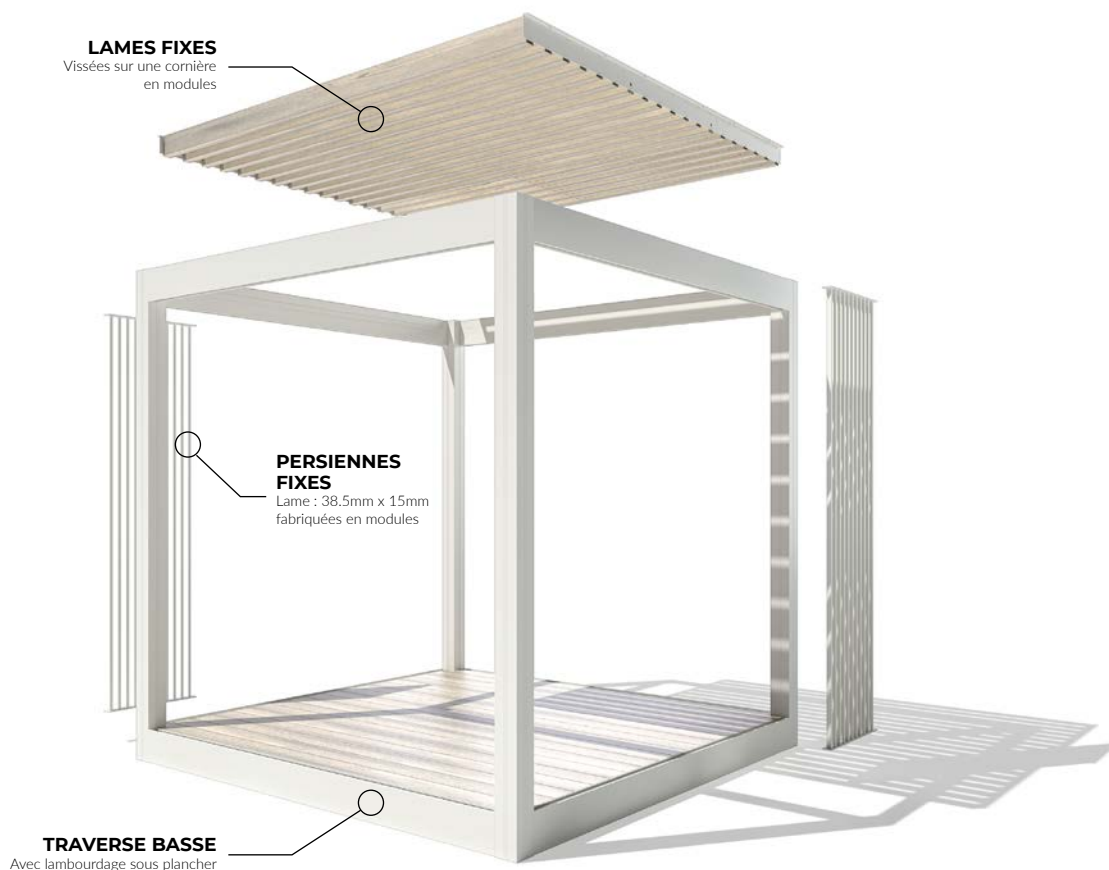

## Pergola en Îlot et Arche

**CET ÎLOT CONTEMPORAIN** de 3m x 3m x 3m offre un cube à la géométrie parfaite qui s'intégrera à tous les projets, jardins et espaces paysagers. Composée d'une toiture à lames fixes, d'un plancher et de persiennes latérales, la collection ILO se décline en arche et s'habille de toutes les solutions de toitures et fermetures latérales de la gamme Pergola.

**NOUVEAU** **Traverse basse avec plancher intégré** réduit les travaux de terrassement et facilite la pose des fermetures latérales

### DIMENSIONS

- > ÎLOT : 3M X 3M X 3M
- > ARCHE : H3M X L2,70M

# Structure modulable

Pour une personnalisation illimitée, faites votre choix parmi toute la gamme de toitures et fermetures latérales de Pergola.